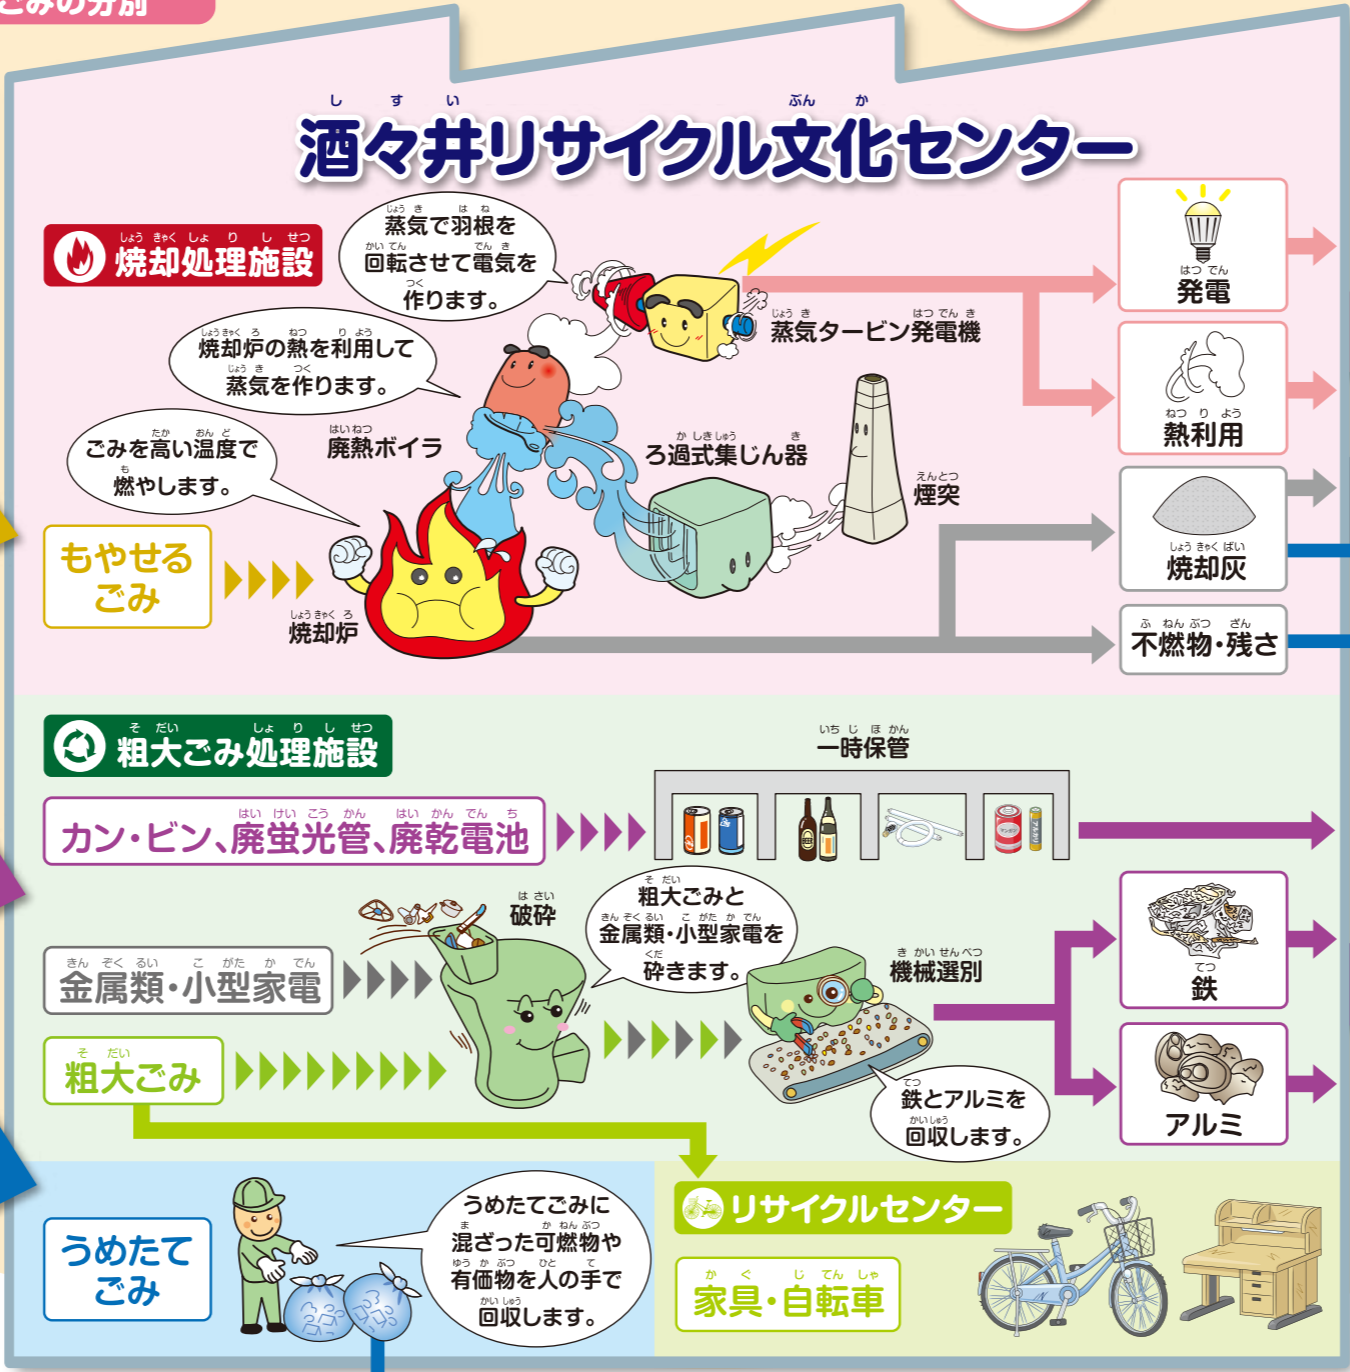

# 酒々井リサイクル文化センターの役割

**焼却処理施設**  
 みんなの家から出たもやせるごみを安全に燃やす施設です。  
 ごみを燃やした時に出る熱から電気を作って、施設内で利用します。  
 燃やしたあとに出る灰は路盤材等としてリサイクルします。  
 また、排ガスはきれいに処理してから大気に放出されます。

**粗大ごみ処理施設**  
 みんなの家から出た粗大ごみを細かく砕いて鉄やアルミを回収し再生品としてリサイクルします。もやせるものは焼却処理施設で安全に燃やします。

**最終処分場**  
 うめたてごみや焼却処理施設と粗大ごみ処理施設からでる灰や不燃物などを安全に埋め立てます。

- 粗大ごみ
- もやせるごみ
- 金属類 小型家電
- 廃蛍光管
- 廃乾電池
- カン・ビン
- うめたてごみ

- お風呂
- 電気
- ビン再生品
- 路盤材等
- カン再生品
- 鉄再生品
- アルミ再生品